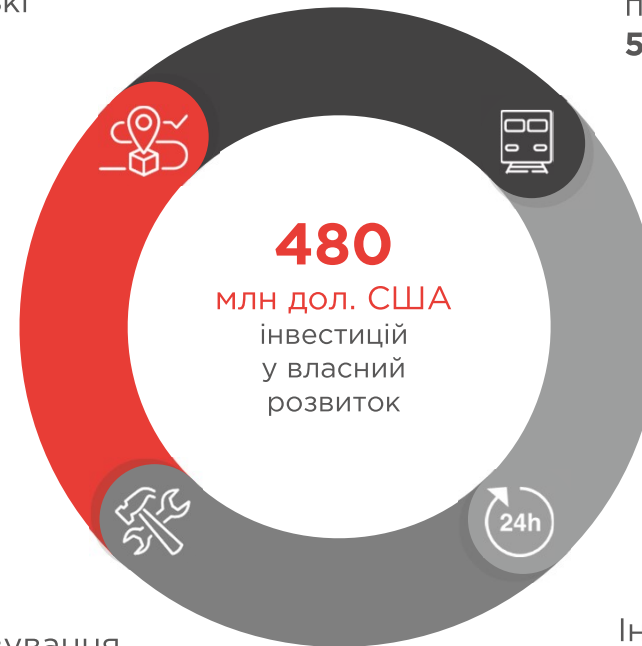

 LEMTRANS

ПРЕЗЕНТАЦІЯ КОМПАНІЇ

Комплексний підхід «Лемтранс» до надання послуг дає нам змогу пропонувати своїм клієнтам ефективні індивідуальні транспортно-логістичні рішення.

У такий спосіб ми забезпечуємо надійність і стабільність економічних зв'язків, а також сприяємо сталому розвитку транспортної галузі України.

Транспортно-експедиторські послуги

Організація перевезень
52 млн т на рік

Тех. обслуговування та ремонт рухомого складу **2 вагоноремонтних депо**

Інформаційний супровід вантажів
24/7

ПРО КОМПАНІЮ

>800 співробітників
працюють сьогодні в Компанії